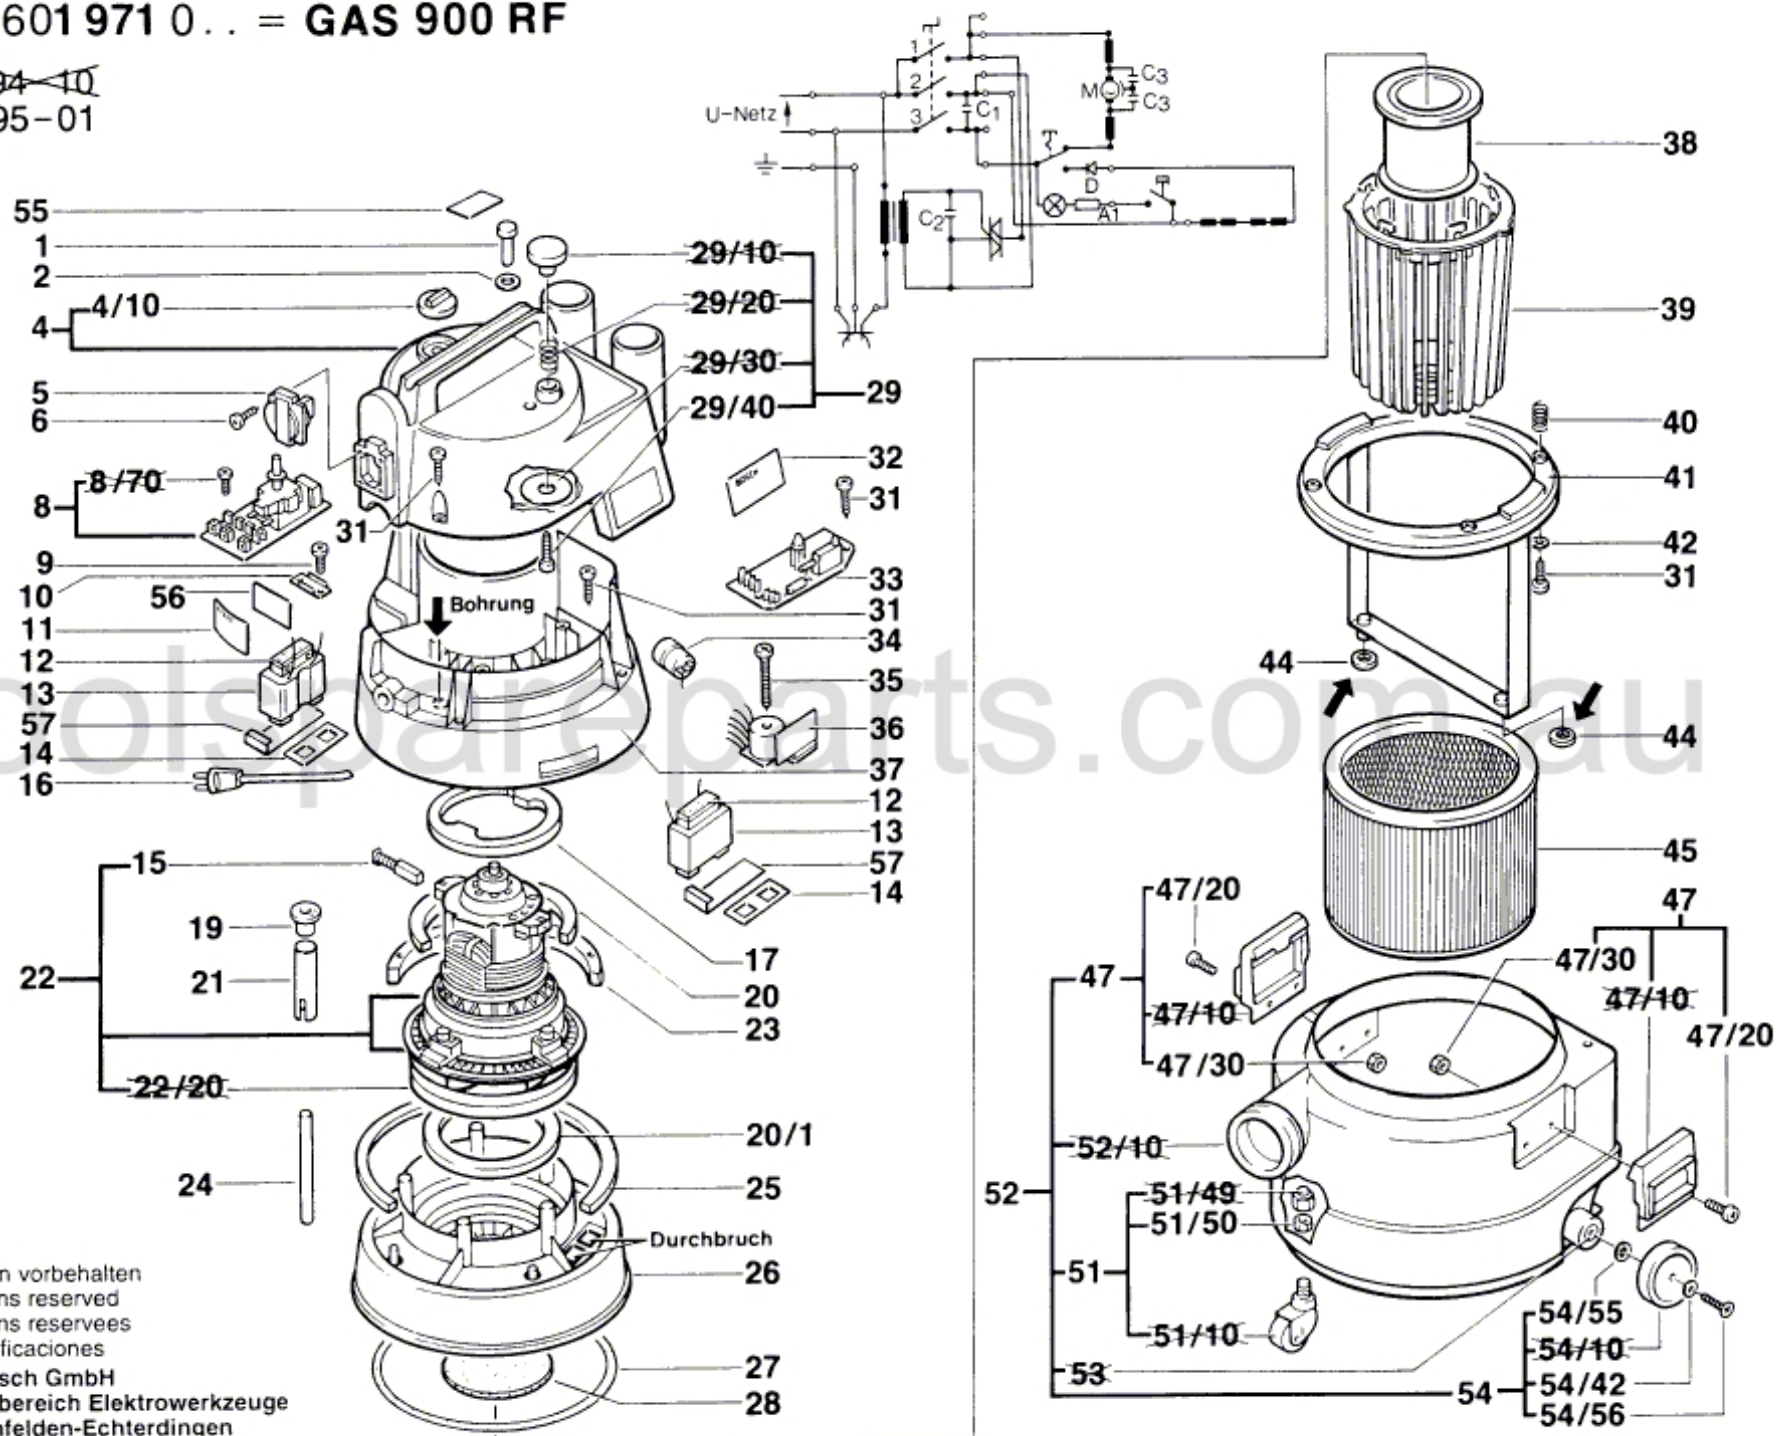

Typ 0 601 971 0.. = GAS 900 RF

Stand ~~94-10~~
Issue 95-01

Änderungen vorbehalten
Modifications reserved
Modifications reserves
Salvo modificaciones
Robert Bosch GmbH
Geschäftsbereich Elektrowerkzeuge
70745 Leinfelden-Echterdingen